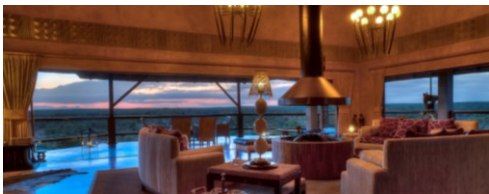

# Makumu Game Lodge

Teil des Großen Krüger National Park, Südafrika

Die an den Krüger National Park angrenzende Luxus Lodge vereint Tradition und Moderne – Wildnis und Komfort sind hier keine Gegensätze. Makumu steht für die grenzenlose Schönheit der Natur und ihrer Wildtiere.

Beim Abendessen am offenen Feuer hören Sie in der Ferne die Löwen brüllen bevor sich der Nachthimmel mit seinen schönsten Sternen schmückt. Sie wohnen in stilvoll eingerichteten Suiten

und beobachten die Tierwelt im Landrover oder im Baumhaus. Sie genießen wahre südafrikanische Gastfreundschaft und kommen aus dem Staunen nicht mehr heraus.